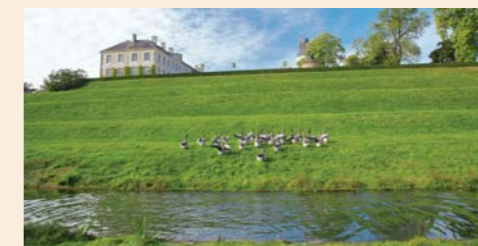

27 PARC DU CHÂTEAU DE L'HERMENAULT
85570 L'Hermenault
Tél. : 06 16 66 55 25
www.parcduchateaudelhermenault.com